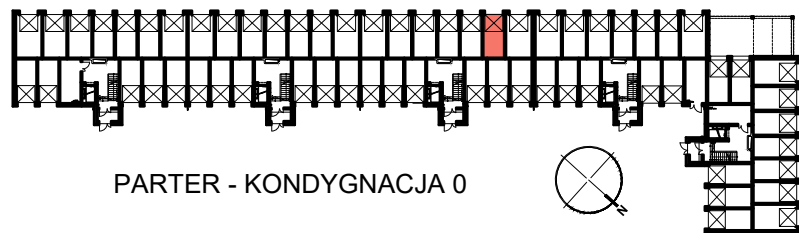

RZUT GARAŻU 46

SKALA 1:50

POŁOŻENIE GARAŻU W BUDYNKU

PARTER - KONDYGNACJA 0

GARAŻ NR 46

POWIERZCHNIA
UŻYTKOWA

15,90 m²

OSIEDLE "NOWY PARK" – KAPITULNA 8/10

KARTA GARAŻU 46