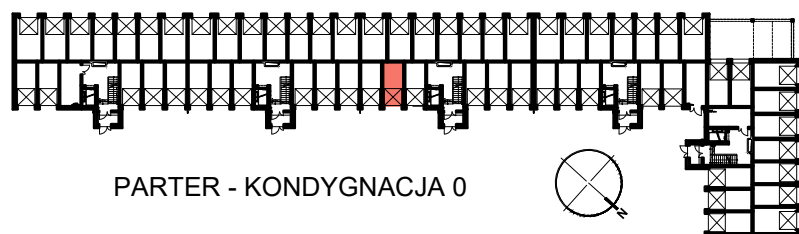

RZUT GARAŻU 35

SKALA 1:50

POŁOŻENIE GARAŻU W BUDYNKU

PARTER - KONDYGNACJA 0

GARAŻ NR 35

POWIERZCHNIA
UŻYTKOWA

15,44 m²

OSIEDLE "NOWY PARK" – KAPITULNA 8/10

KARTA GARAŻU 35