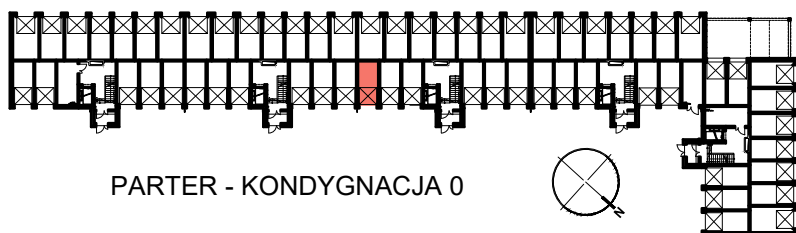

RZUT GARAŻU 33

SKALA 1:50

POŁOŻENIE GARAŻU W BUDYNKU

PARTER - KONDYGNACJA 0

GARAŻ NR 33

POWIERZCHNIA
UŻYTKOWA

15,44 m²

OSIEDLE "NOWY PARK" – KAPITULNA 8/10

KARTA GARAŻU 33