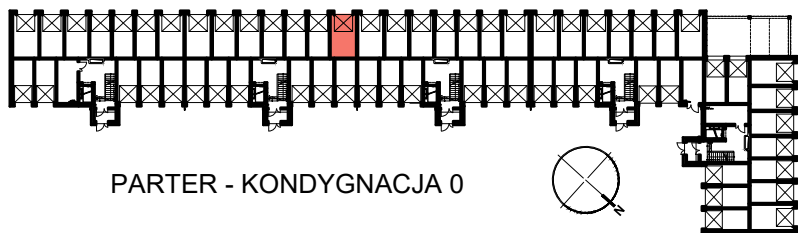

RZUT GARAŻU 32

SKALA 1:50

POŁOŻENIE GARAŻU W BUDYNKU

PARTER - KONDYGNACJA 0

GARAŻ NR 32

POWIERZCHNIA
UŻYTKOWA

19,35 m²

OSIEDLE "NOWY PARK" – KAPITULNA 8/10

KARTA GARAŻU 32