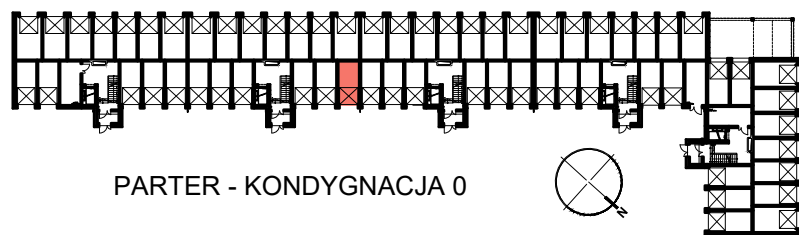

RZUT GARAŻU 31
SKALA 1:50

POŁOŻENIE GARAŻU W BUDYNKU

PARTER - KONDYGNACJA 0

GARAŻ NR 31	
POWIERZCHNIA UŻYTKOWA	15,90 m ²

OSIEDLE "NOWY PARK" – KAPITULNA 8/10

KARTA GARAŻU 31