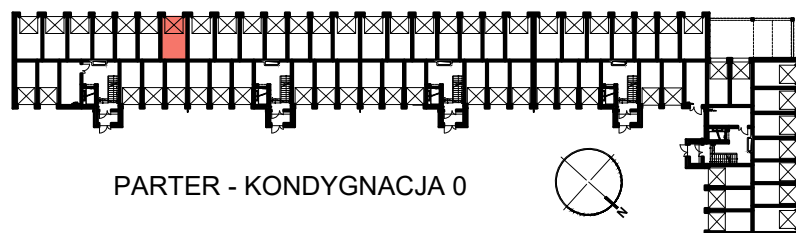

## RZUT GARAŻU 16

SKALA 1:50

### POŁOŻENIE GARAŻU W BUDYNKU

PARTER - KONDYGNACJA 0

### GARAŻ NR 16

POWIERZCHNIA  
UŻYTKOWA

19,35 m<sup>2</sup>

OSIEDLE "NOWY PARK" – KAPITULNA 8/10