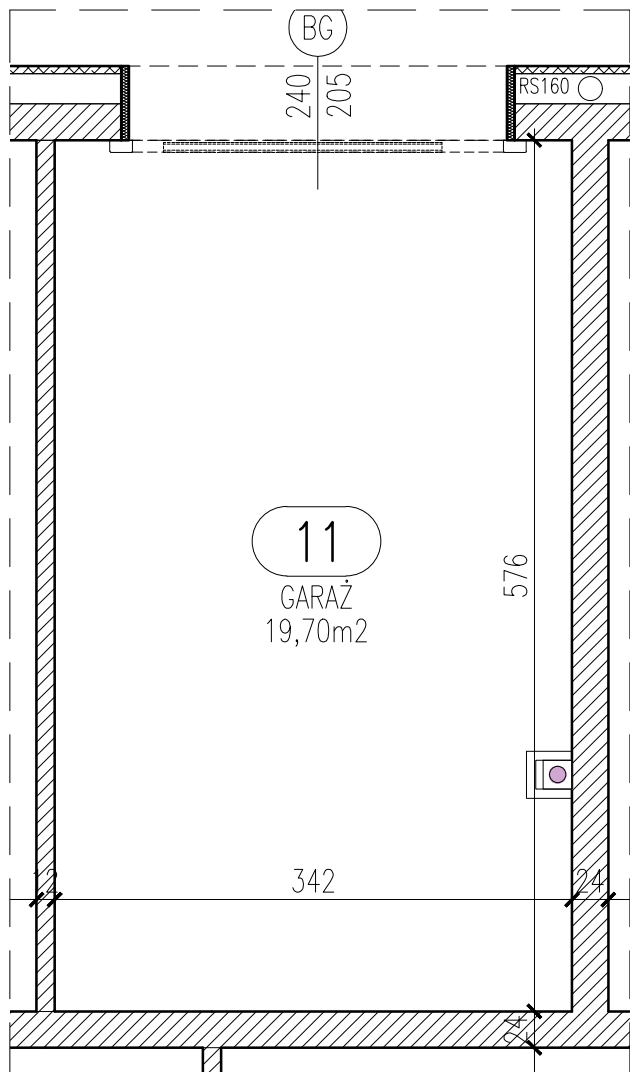

RZUT GARAŻU skala 1:50

Garaż 11	
Powierzchnia	19,70 m ²

Blok B

Parter

Garaż 11

Włocławek, ul. Kapitulna 12

UWAGA: Podane parametry wjazdu dotyczą wymiarów w świetle otworu. Nie doliczono ew. elementów instalacji bramy.