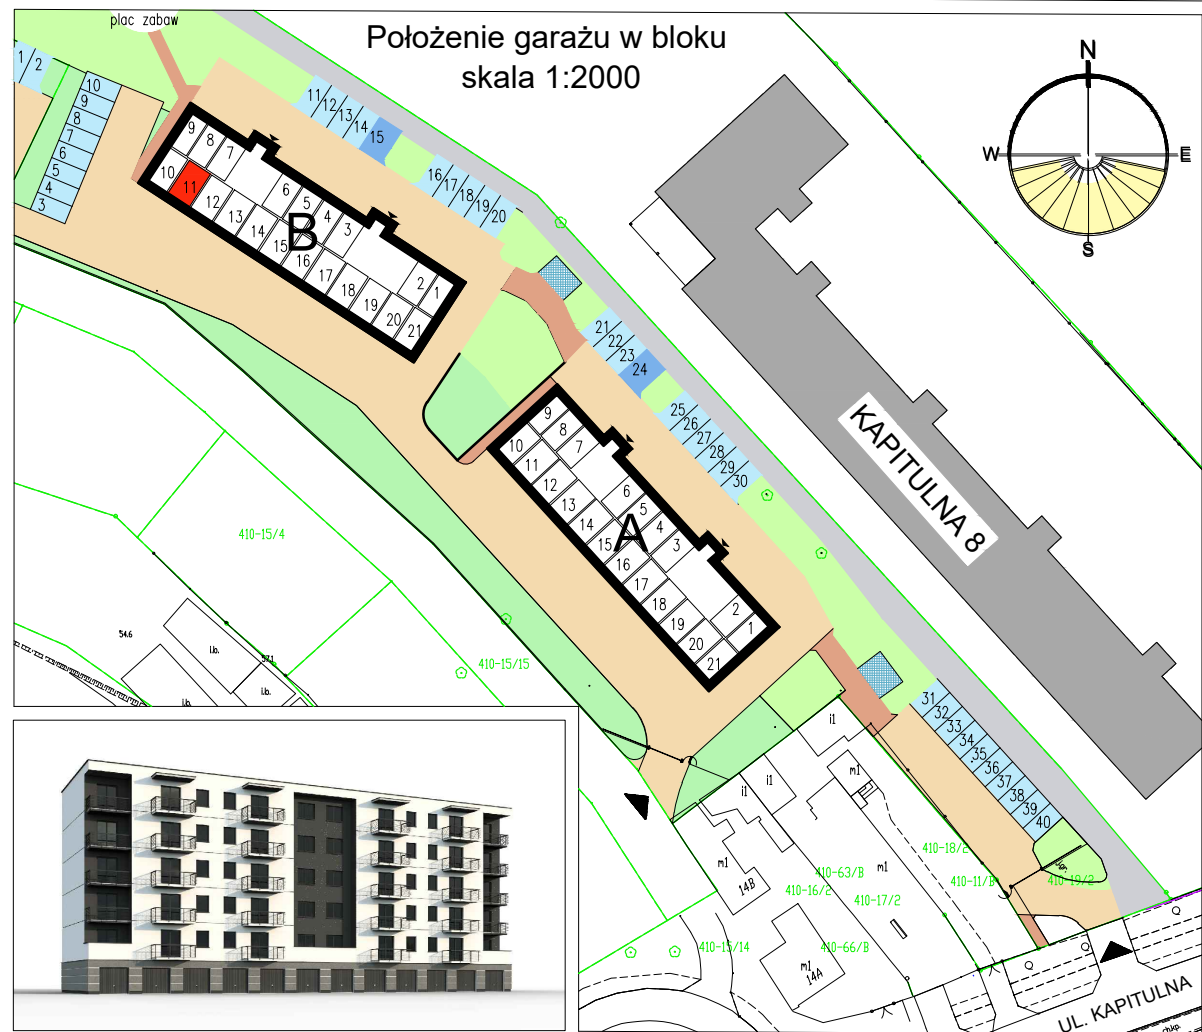

RZUT GARAŻU skala 1:50

Garaż 11	
Powierzchnia	19,70 m ²

Blok B

Parter

Garaż 11

Włocławek, ul. Kapitulna 12

UWAGA: Podane parametry wjazdu dotyczą wymiarów w świetle otworu. Nie doliczono ew. elementów instalacji bramy.