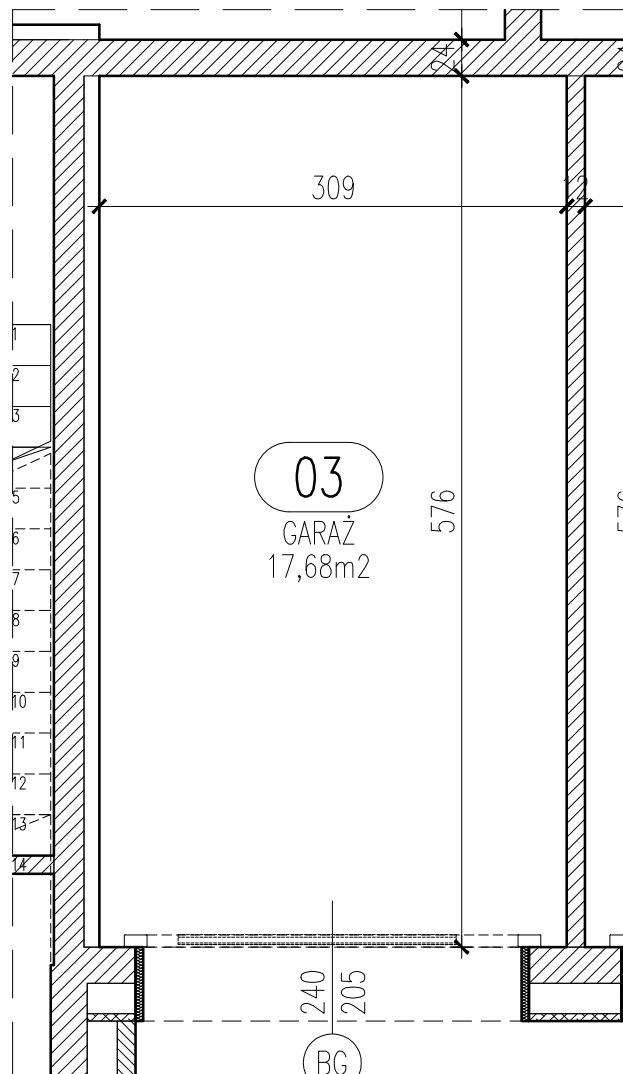

RZUT GARAŻU skala 1:50

UWAGA: Podane parametry wjazdu dotyczą wymiarów w świetle otworu. Nie doliczono ew. elementów instalacji bramy.

Garaż 3	
Powierzchnia	17,68 m ²

Blok A

Parter

Garaż 3

Wrocław, ul. Kapitulna 12