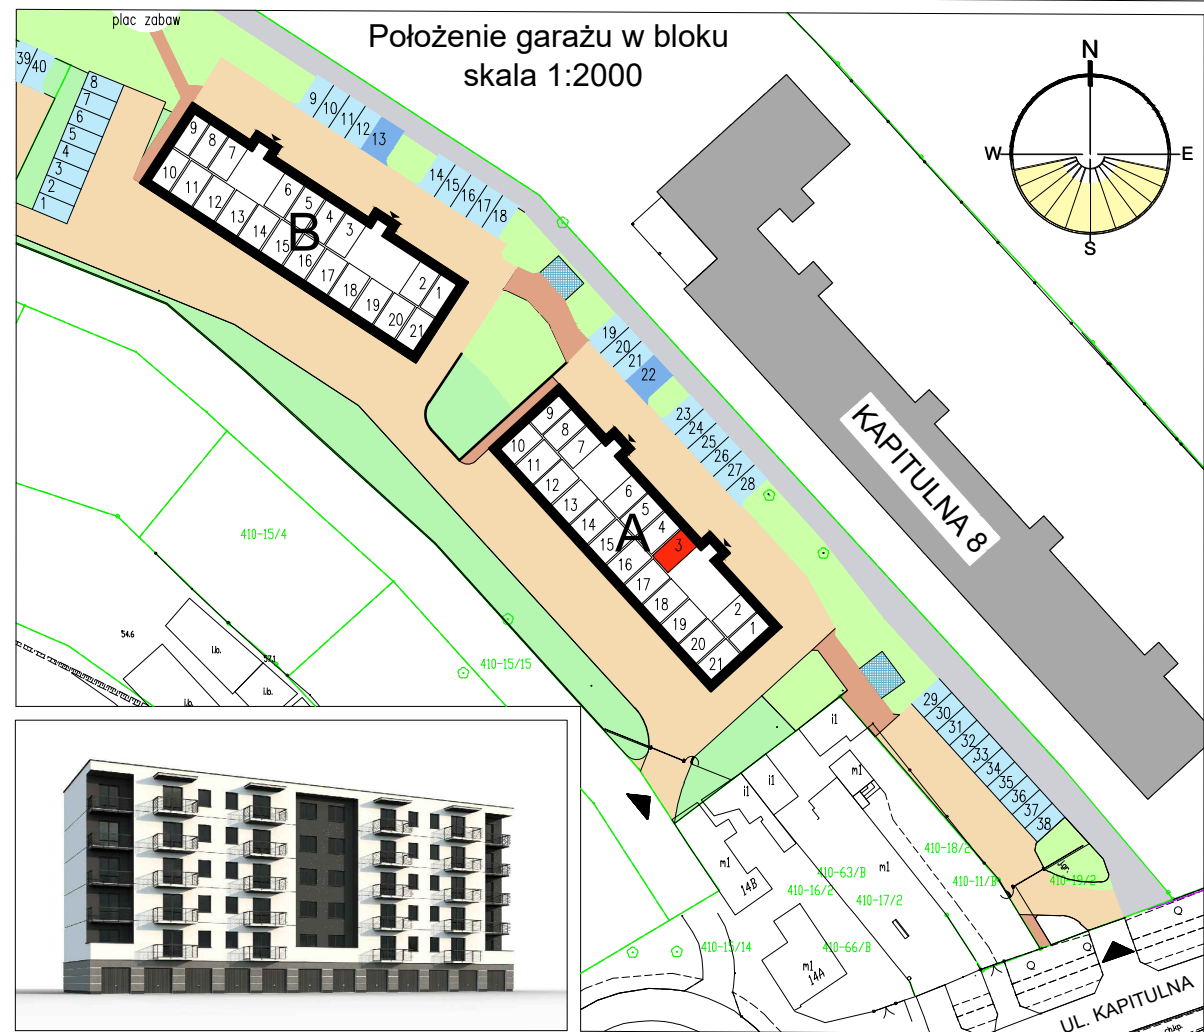

RZUT GARAŻU skala 1:50

UWAGA: Podane parametry wjazdu dotyczą wymiarów w świetle otworu. Nie doliczono ew. elementów instalacji bramy.

Garaż 3	
Powierzchnia	17,68 m ²

Blok A

Parter

Garaż 3

Wrocław, ul. Kapitulna 12