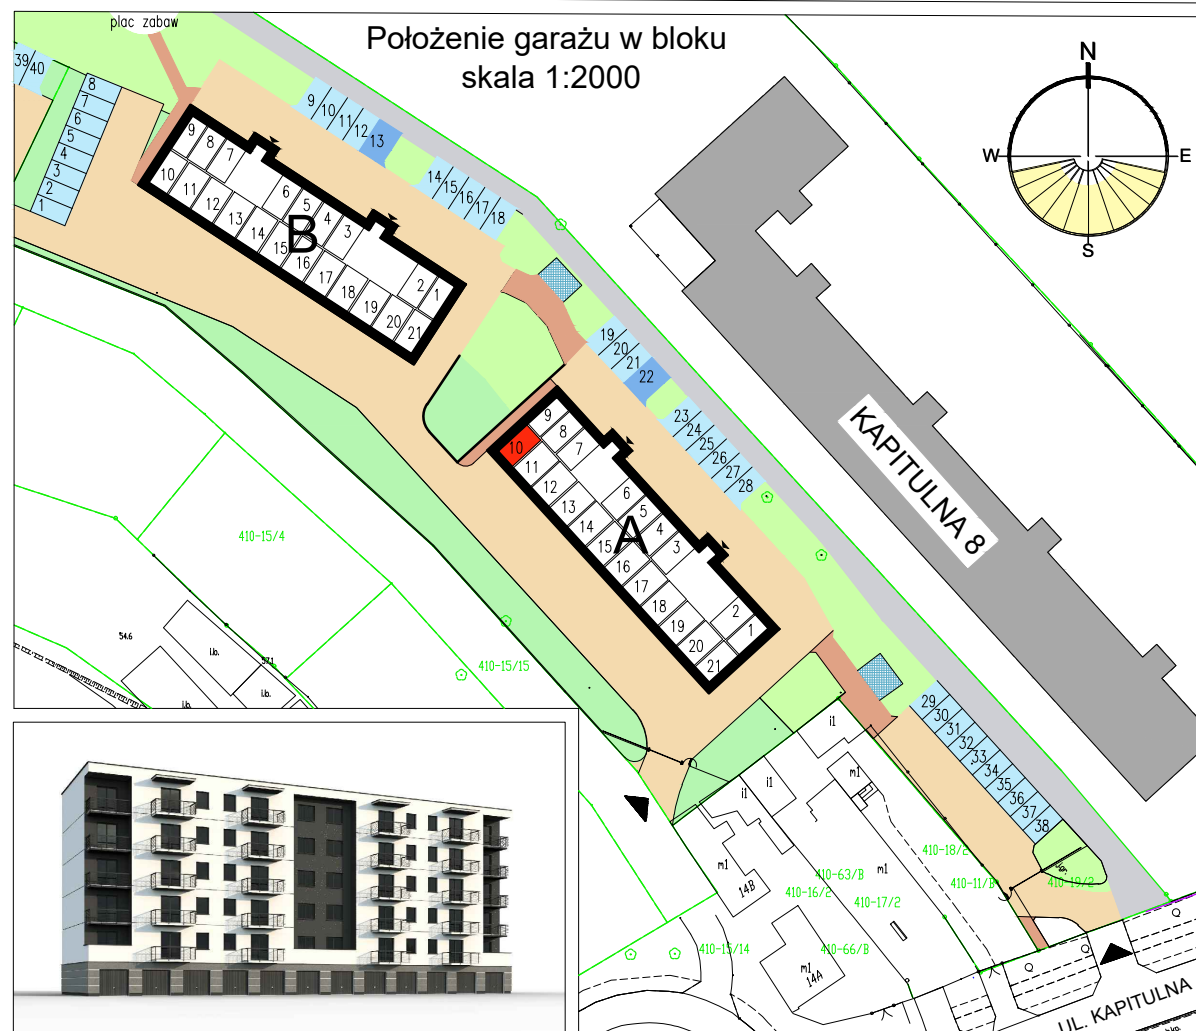

# RZUT GARAŻU skala 1:50

Garaż 10	
Powierzchnia	19,35 m <sup>2</sup>

Blok A

Parter

Garaż 10

Włocławek, ul. Kapitulna 12

UWAGA: Podane parametry wjazdu dotyczą wymiarów w świetle otworu. Nie doliczono ew. elementów instalacji bramy.