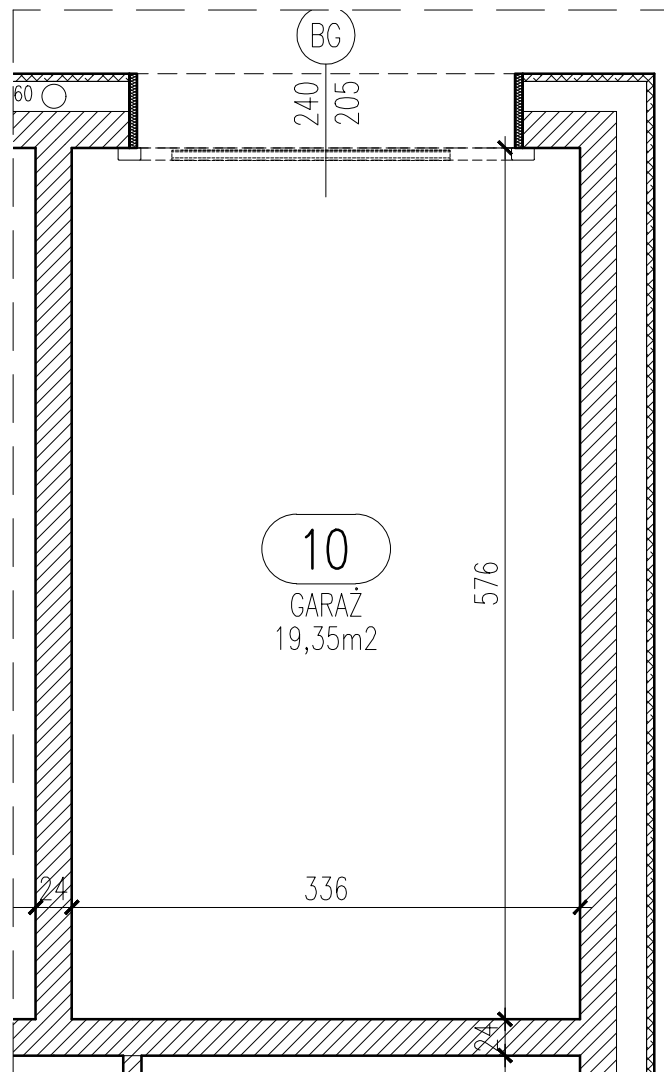

# RZUT GARAŻU skala 1:50

Garaż 10	
Powierzchnia	19,35 m <sup>2</sup>

Blok A

Parter

Garaż 10

Włocławek, ul. Kapitulna 12

UWAGA: Podane parametry wjazdu dotyczą wymiarów w świetle otworu. Nie doliczono ew. elementów instalacji bramy.